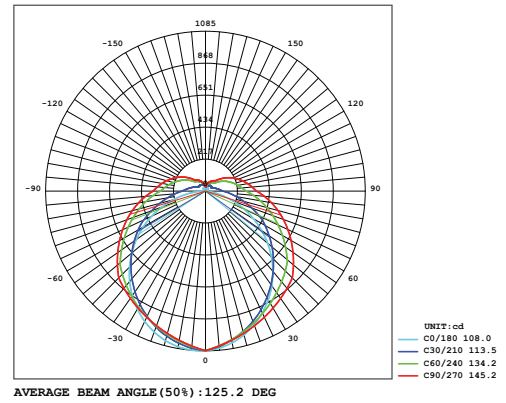

Işık Eğrisi

Renk Sıcaklık Tablosu

Opsiyonel Özellikler

Renk Sıcaklığı	: 3000K / 4000K / 5700K
Dali Uyumluluğu	: Var
Koridor Fonksiyonlu	: Var
Sensör	: Var