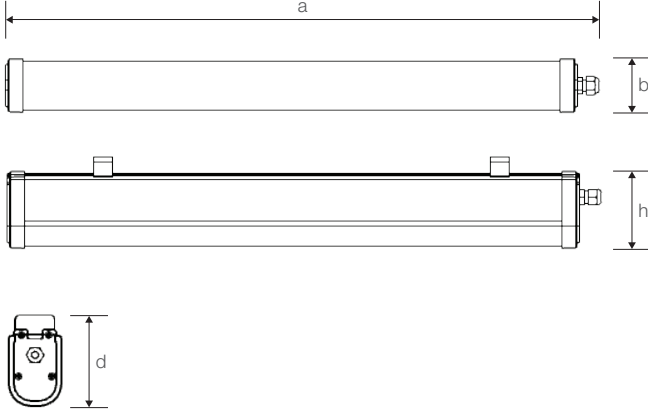

LUPALED

45W Etanj LED Aydınlatma Armatürü

Ürün Kodu

: VL569045-LP

Standart Model

Ürün ölçüleri (mm)

	a	b	h	d
Standart	1190	54	78	94

Ağırlık (kg)