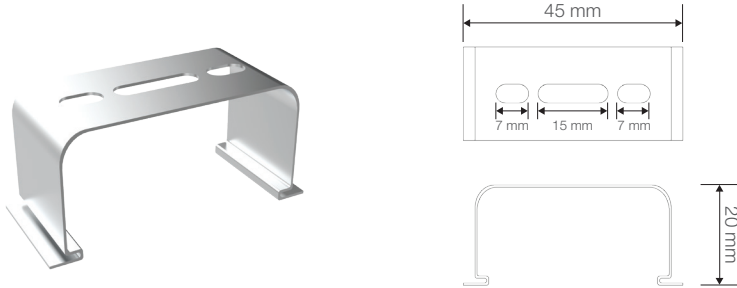

Askı Takım Özellikleri

- YAVUZ, önceden bildirmeksizin gerekli gördüğü değişiklikleri yapma hakkını saklı tutar.